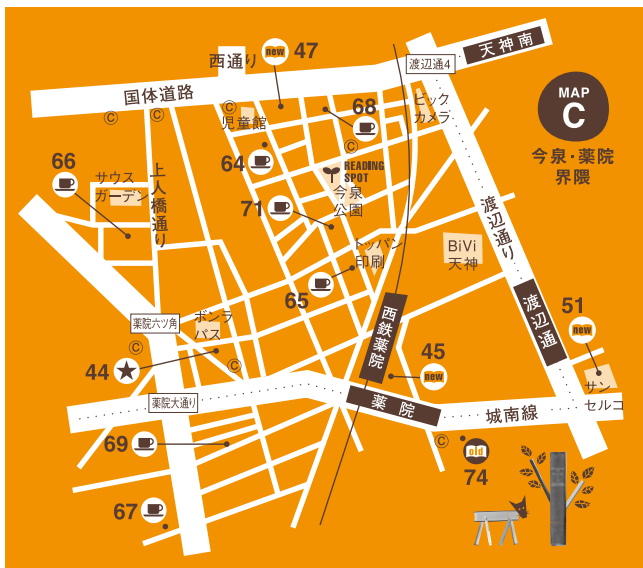

BOOKUOKA 2007 ver. **BOOK MAP**

★ イベント会場 (書店以外)

- [MAP-H] 42 西新プラリバ7階
- [MAP-F] 43 文化芸術情報館 アートリエ
- [MAP-C] 44 B・B・B POTTERS 5階ギャラリー

📖 新刊書店 [F] はフェア参加店

- <福岡市中央区>
- [MAP-C] 45 ブックセンタークレスト薬院店 [F]
- [MAP-G] 46 リプロ西鉄平尾店 [F]
- [MAP-C] 47 TSUTAYA福岡天神 [F]
- [MAP-D] 48 九州大学 生活協同組合書籍部
- [MAP-D] 49 金修堂本店
- [MAP-D] 50 黒木書店六本松店
- [MAP-C] 51 サンセルコ金修堂
- [MAP-E] 52 積文館書店美術館店
- <福岡市城南区>
- [MAP-D] 53 文弘堂書店

<福岡市博多区>

- [MAP-F] 54 あおい書店博多本店 [F]
- [MAP-F] 55 紀伊屋書店福岡本店 [F]
- [MAP-F] 56 福家書店キャナルシティ博多店 [F]
- [MAP-F] 57 紀伊屋書店博多座店
- [MAP-F] 58 積文館書店博多えぎちか店
- [MAP-F] 59 博多メトロ書店
- [MAP-F] 60 福岡金文堂デイトス店
- [MAP-F] 61 ブックスやまだ
- [MAP-F] 62 Books Kiosk 博多店

<福岡市早良区>

- [MAP-H] 63 リプロ福岡西新店 [F]

<福岡市東区>

- [MAP-I] 78 紀伊屋書店 ゆめタウン博多店

☕ イベント参加カフェ

- [MAP-C] 64 カフェアズー
- [MAP-C] 65 カフェソネス
- [MAP-C] 66 カフェテコ
- [MAP-C] 67 グリニョテ
- [MAP-C] 68 コーデュロイカフェ
- [MAP-C] 69 ダーラヘストカフェ
- [MAP-F] 70 トラベルフロント
- [MAP-C] 71 パロマグリル

📖 古書店

- [MAP-D] 73 葦書房 ☎ 731-1856
- [MAP-C] 74 書肆幻邑堂 ☎ 523-3572
- [MAP-D] 75 出島書店 ☎ 843-5100
- [MAP-D] 76 天導書房 ☎ 731-0516
- [MAP-D] 77 三和書房 ☎ 741-6125

🍷 イベント参加バー

- [MAP-F] 72 Bar Higuchi

新刊書店のリストは、福岡市中央区・博多区を中心に一部の書店を紹介しています。この地区以外の書店でもフェアを開催している書店もあります。近所の書店を是非巡ってみてください。