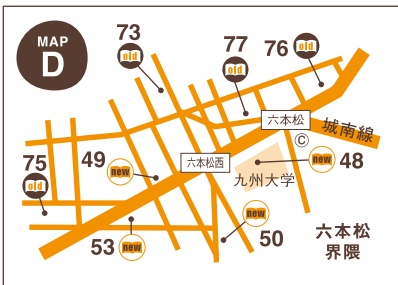

BOOKUOKA 2007 ver. **BOOK MAP**

★ イベント会場 (書店以外)

- [MAP-H] 42 西新プラリバ7階
- [MAP-F] 43 文化芸術情報館 アートリエ
- [MAP-C] 44 B・B・B POTTERS 5階ギャラリー

📖 新刊書店 [F] はフェア参加店

- <福岡市中央区>
- [MAP-C] 45 ブックセンタークレスト薬院店 [F]
- [MAP-G] 46 リプロ西鉄平尾店 [F]
- [MAP-C] 47 TSUTAYA福岡天神 [F]
- [MAP-D] 48 九州大学 生活協同組合書籍部
- [MAP-D] 49 金修堂本店
- [MAP-D] 50 黒木書店六本松店
- [MAP-C] 51 サンセルコ金修堂
- [MAP-E] 52 積文館書店美術館店
- <福岡市城南区>
- [MAP-D] 53 文弘堂書店

<福岡市博多区>

- [MAP-F] 54 あおい書店博多本店 [F]
- [MAP-F] 55 紀伊屋書店福岡本店 [F]
- [MAP-F] 56 福家書店キャナルシティ博多店 [F]
- [MAP-F] 57 紀伊屋書店博多座店
- [MAP-F] 58 積文館書店博多えぎちか店
- [MAP-F] 59 博多メトロ書店
- [MAP-F] 60 福岡金文堂デイトス店
- [MAP-F] 61 ブックスやまだ
- [MAP-F] 62 Books Kiosk 博多店

<福岡市早良区>

- [MAP-H] 63 リプロ福岡西新店 [F]

<福岡市東区>

- [MAP-I] 78 紀伊屋書店 ゆめタウン博多店

☕ イベント参加カフェ

- [MAP-C] 64 カフェアズー
- [MAP-C] 65 カフェソネス
- [MAP-C] 66 カフェテコ
- [MAP-C] 67 グリニョテ
- [MAP-C] 68 コーデュロイカフェ
- [MAP-C] 69 ダーラヘストカフェ
- [MAP-F] 70 トラベルフロント
- [MAP-C] 71 パロマグリル