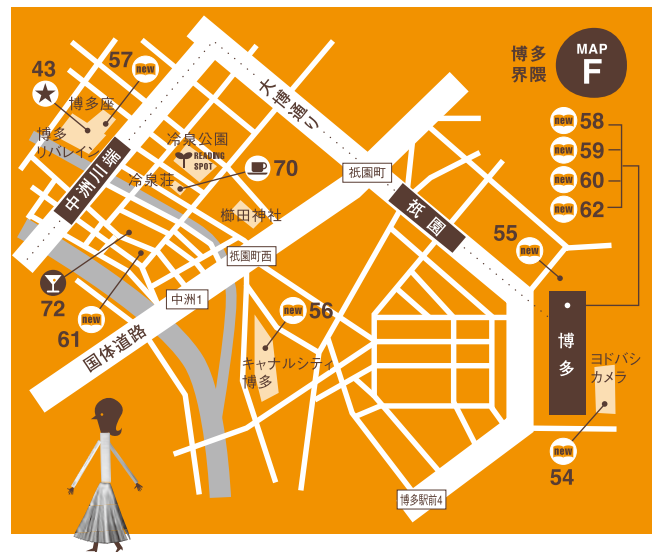

BOOKUOKA 2007 ver. **BOOK MAP**

★ イベント会場 (書店以外)

- [MAP-H] 42 西新プラリバ7階
- [MAP-F] 43 文化芸術情報館 アートリエ
- [MAP-C] 44 B・B・B POTTERS 5階ギャラリー

📖 新刊書店 [F] はフェア参加店

- <福岡市中央区>
- [MAP-C] 45 ブックセンタークレスト薬院店 [F]
- [MAP-G] 46 リプロ西鉄平尾店 [F]
- [MAP-C] 47 TSUTAYA福岡天神 [F]
- [MAP-D] 48 九州大学 生活協同組合書籍部
- [MAP-D] 49 金修堂本店
- [MAP-D] 50 黒木書店六本松店
- [MAP-C] 51 サンセルコ金修堂
- [MAP-E] 52 積文館書店美術館店
- <福岡市城南区>
- [MAP-D] 53 文弘堂書店

<福岡市博多区>

- [MAP-F] 54 あおい書店博多本店 [F]
- [MAP-F] 55 紀伊屋書店福岡本店 [F]
- [MAP-F] 56 福家書店キャナルシティ博多店 [F]
- [MAP-F] 57 紀伊屋書店博多座店
- [MAP-F] 58 積文館書店博多えぎちか店
- [MAP-F] 59 博多メトロ書店
- [MAP-F] 60 福岡金文堂デイトス店
- [MAP-F] 61 ブックスやまだ
- [MAP-F] 62 Books Kiosk 博多店

<福岡市早良区>

- [MAP-H] 63 リプロ福岡西新店 [F]

<福岡市東区>

- [MAP-I] 78 紀伊屋書店 ゆめタウン博多店

☕ イベント参加カフェ

- [MAP-C] 64 カフェアズー
- [MAP-C] 65 カフェソネス
- [MAP-C] 66 カフェテコ
- [MAP-C] 67 グリニョテ
- [MAP-C] 68 コーデュロイカフェ
- [MAP-C] 69 ダーラヘストカフェ
- [MAP-F] 70 トラベルフロント
- [MAP-C] 71 パロマグリル

📖 古書店

- [MAP-D] 73 葦書房 ☎ 731-1856
- [MAP-C] 74 書肆幻邑堂 ☎ 523-3572
- [MAP-D] 75 出島書店 ☎ 843-5100
- [MAP-D] 76 天導書房 ☎ 731-0516
- [MAP-D] 77 三和書房 ☎ 741-6125

🍷 イベント参加バー

- [MAP-F] 72 Bar Higuchi

新刊書店のリストは、福岡市中央区・博多区を中心に一部の書店を紹介しています。この地区以外の書店でもフェアを開催している書店もあります。近所の書店を是非巡ってみてください。